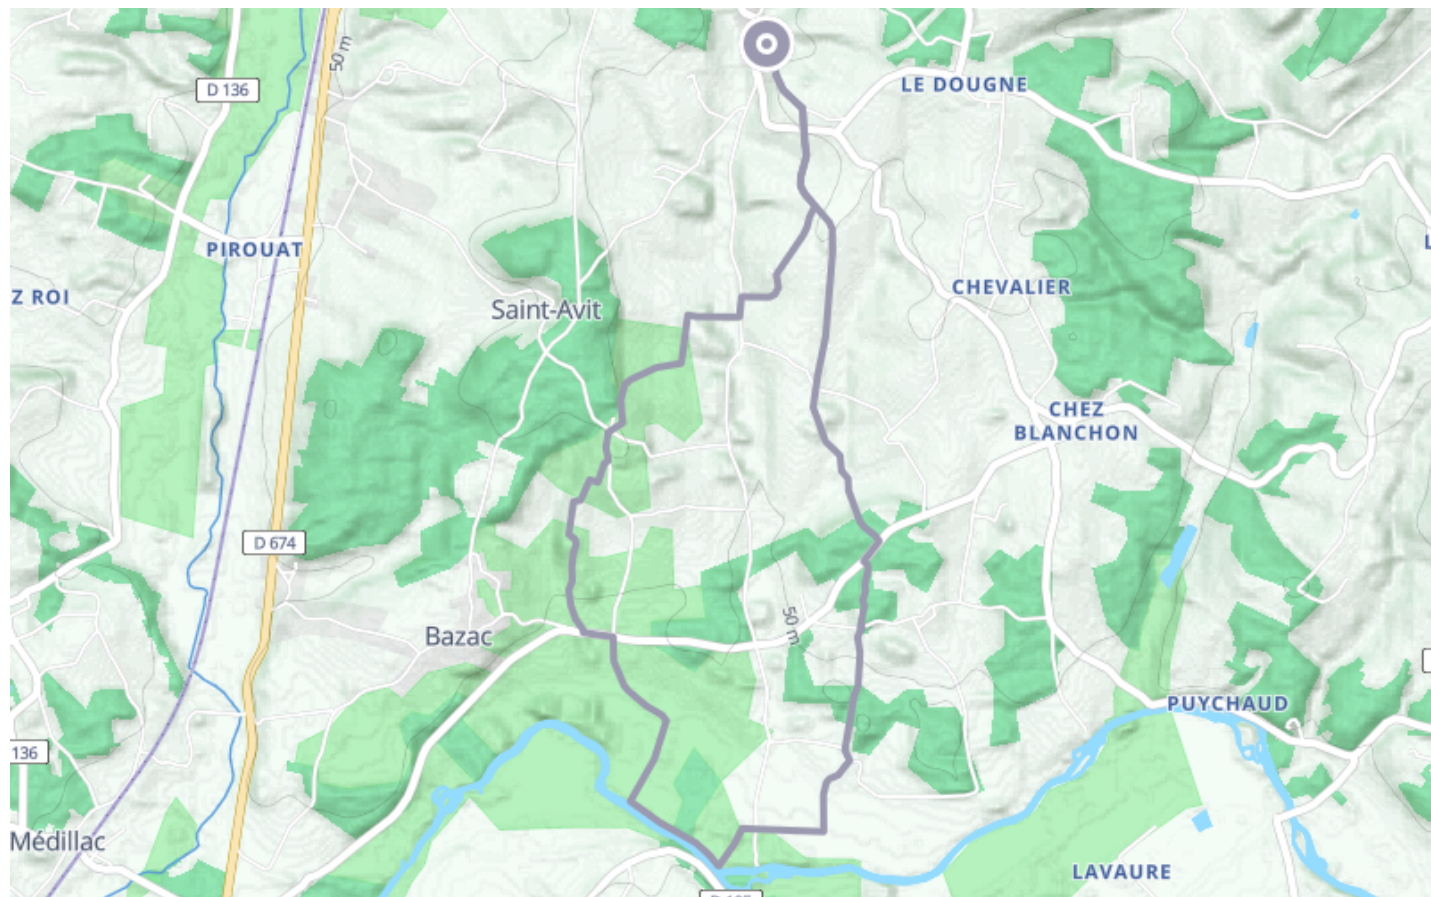

# Sentier panorama sur la Dronne

🚶 À pied

🕒 3 h

↔️ 10.7 km

📍 **Départ** 3 place quintini  
16210, Saint-Quentin-de-Chalais

## Descriptif

Le sentier "Panorama sur la Dronne" vous propose une randonnée de 12 km au départ du village de Saint-Quentin de Chalais.

Les chemins de campagne vallonnés vous mèneront jusqu'aux berges de la rivière Dronne que vous longerez avant de revenir au village.

**Charentes Tourisme**  
21 rue d'Iéna - 16000 ANGOULEME

Retrouvez ce parcours et bien d'autres  
sur l'application mobile **Loopi - balades & GPS**