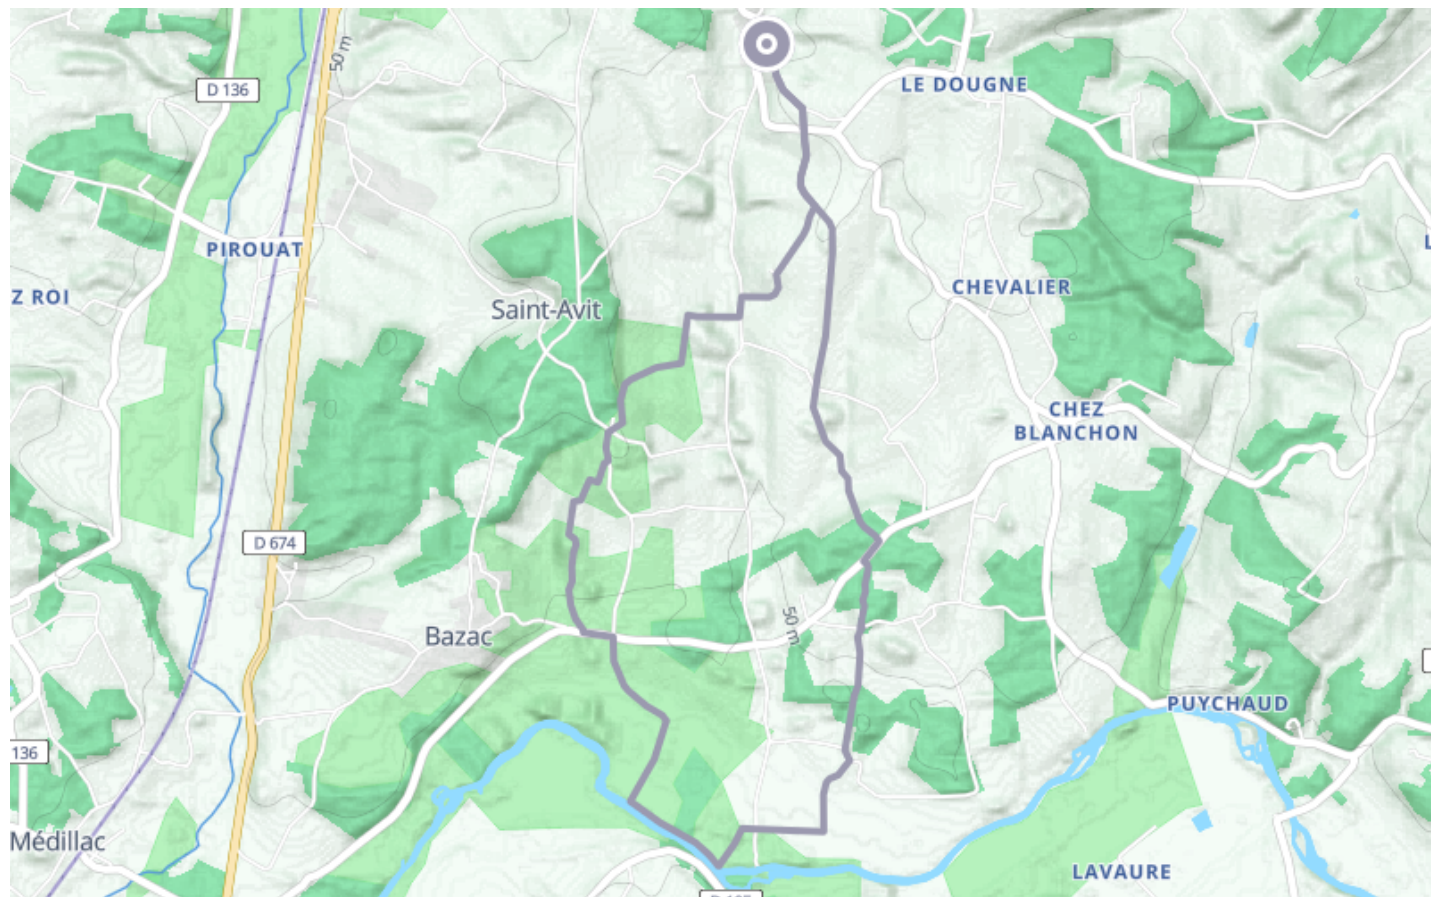

# Sentier panorama sur la Dronne

🚶 À pied

🕒 3 h

↔️ 10.7 km

📍 **Départ** 3 place quintini  
16210, Saint-Quentin-de-Chalais

## Descriptif

Le sentier "Panorama sur la Dronne" vous propose une randonnée de 12 km au départ du village de Saint-Quentin de Chalais.

Les chemins de campagne vallonnés vous mèneront jusqu'aux berges de la rivière Dronne que vous longerez avant de revenir au village.

**Charentes Tourisme**  
21 rue d'Iéna - 16000 ANGOULEME

Retrouvez ce parcours et bien d'autres  
sur l'application mobile **Loopi - balades & GPS**